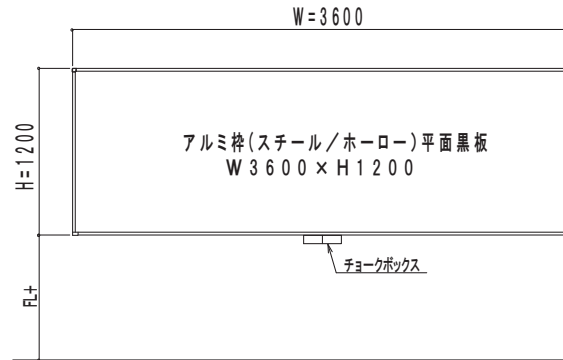

木枠平面黒板 (背面)

アルミ枠平面黒板 (正面) 両脇: 掲示板

アルミ枠平面黒板 (側面)

樹脂枠平面黒板 (グレー色)

サイズ (W×H)

900×900
1200×900
1800×900
2400×900
2700×900
3600×900
4500×900
4800×900
5400×900
900×1200
1200×1200
1800×1200
2400×1200
2700×1200
3600×1200
4500×1200
4800×1200
5400×1200

※スチール・ホーロー共通
※規格サイズ以外も製作致します。

教室正面

教室背面

アルミ枠平面黒板

展開図

平面詳細図

断面詳細図