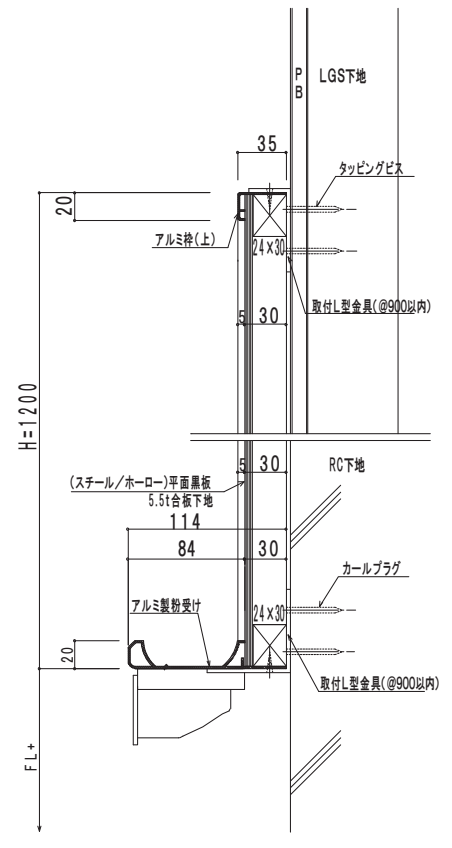

平面黒板

アルミ枠平面黒板

サイズが豊富で多目的に使用されるスタンダードタイプの平面黒板。
板面はスチールとホーローの2種。
照明灯やピックアップレール、又はスクリーンを取り付ける事も可能。
目的に合わせ幅広くご利用頂けます。

背面用アルミ粉受け

仕様

- 枠: アルミ枠、木枠、樹脂枠
- 板面: スチール鋼板・ホーロー鋼板
- 寸法: 規格サイズ以外も製作
- 無地又は暗線入
- 映写兼用タイプ有り
- 別注: 照明灯・ピックアップレール・スクリーン

木枠平面黒板 (背面)

アルミ枠平面黒板 (正面) 両脇: 掲示板

アルミ枠平面黒板 (側面)

樹脂枠平面黒板 (グレー色)

サイズ (W×H)

900×900
1200×900
1800×900
2400×900
2700×900
3600×900
4500×900
4800×900
5400×900
900×1200
1200×1200
1800×1200
2400×1200
2700×1200
3600×1200
4500×1200
4800×1200
5400×1200

※スチール・ホーロー共通
※規格サイズ以外も製作致します。

教室正面

教室背面

アルミ枠平面黒板

展開図

平面詳細図

断面詳細図