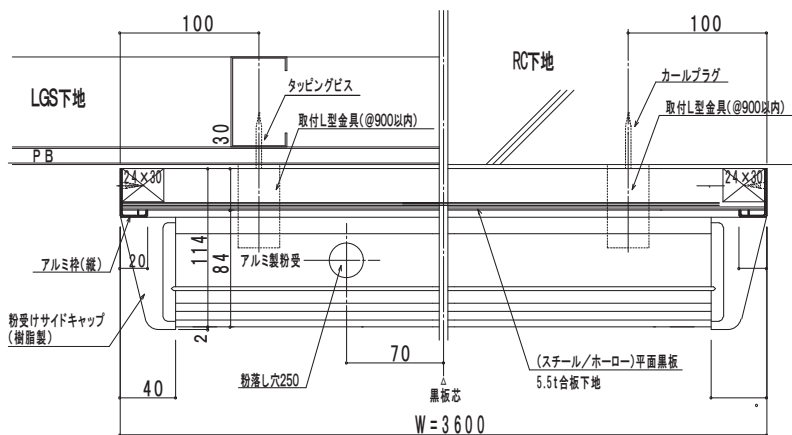

木枠平面黒板 (背面)

アルミ枠平面黒板 (正面) 両脇: 掲示板

アルミ枠平面黒板 (側面)

樹脂枠平面黒板 (グレー色)

サイズ (W×H)

900×900
1200×900
1800×900
2400×900
2700×900
3600×900
4500×900
4800×900
5400×900
900×1200
1200×1200
1800×1200
2400×1200
2700×1200
3600×1200
4500×1200
4800×1200
5400×1200

※スチール・ホーロー共通
※規格サイズ以外も製作致します。

教室正面

教室背面

アルミ枠平面黒板

展開図

平面詳細図

断面詳細図