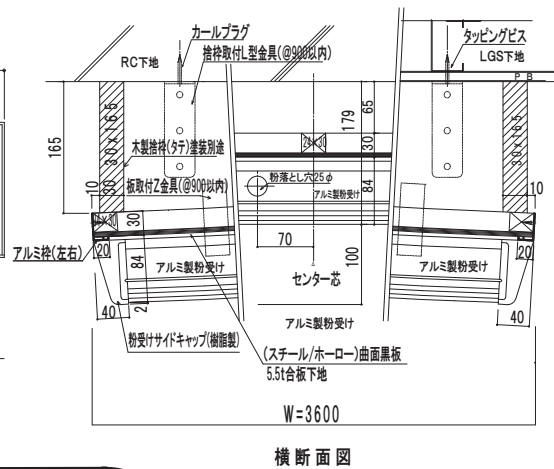

曲面・半曲面黒板

アルミ枠曲面黒板(木製捨枠)

板面が曲面になって見やすさ抜群。

窓側からの採光で文字の見えにくさを防ぎ、R側の反対側から見やすくなります。板面はスチールとホーローの2種。

照明灯やピックアップレール、又はスクリーンを取り付ける事も可能。

アルミ枠には、
木製捨枠とアルミ製捨枠
木枠には、木製捨枠

仕様

- 枠: アルミ枠、木枠、樹脂枠
- 板面: スチール鋼板・ホーロー鋼板
- 寸法: 規格サイズ以外も製作
- 無地又は暗線入
- 映写兼用タイプ有り
- 罫引き: 線・文字入可
- 別注: 照明灯・ピックアップレール・スクリーン

アルミ枠曲面黒板(木製捨枠付)

サイズ(W×H)

- 3600×1200
- 4500×1200
- 4800×1200 ※曲面・半曲面共通
- 5400×1200 ※スチール・ホーロー共通
- ※規格サイズ以外も製作致します。

アルミ枠曲面黒板(アルミ製捨枠付)