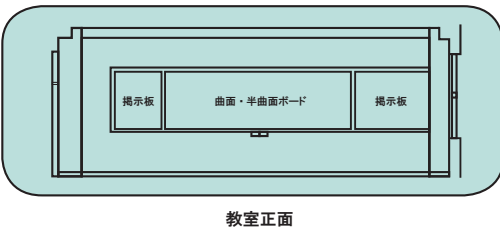

曲面・半曲面黒板

アルミ枠曲面黒板(木製捨枠)

板面が曲面になって見やすさ抜群。

窓側からの採光で文字の見えにくさを防ぎ、R側の反対側から見やすくなります。板面はスチールとホーローの2種。

照明灯やピックアップレール、又はスクリーンを取り付ける事も可能。

アルミ枠には、
木製捨枠とアルミ製捨枠
木枠には、木製捨枠

仕様

- 枠: アルミ枠、木枠、樹脂枠
- 板面: スチール鋼板・ホーロー鋼板
- 寸法: 規格サイズ以外も製作
- 無地又は暗線入
- 映写兼用タイプ有り
- 罫引き: 線・文字入可
- 別注: 照明灯・ピックアップレール・スクリーン

アルミ枠曲面黒板(木製捨枠付)

サイズ(W×H)

- 3600×1200
- 4500×1200
- 4800×1200 ※曲面・半曲面共通
- 5400×1200 ※スチール・ホーロー共通
- ※規格サイズ以外も製作致します。

アルミ枠曲面黒板(アルミ製捨枠付)