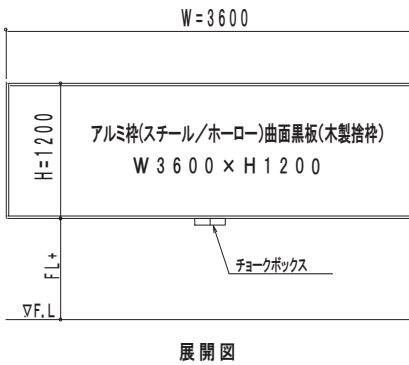

曲面・半曲面黒板

アルミ枠曲面黒板(木製捨枠)

板面が曲面になって見やすさ抜群。

窓側からの採光で文字の見えにくさを防ぎ、R側の反対側から見やすくなります。板面はスチールとホーローの2種。

照明灯やピックアップレール、又はスクリーンを取り付ける事も可能。

アルミ枠には、
木製捨枠とアルミ製捨枠
木枠には、木製捨枠

仕様

- 枠: アルミ枠、木枠、樹脂枠
- 板面: スチール鋼板・ホーロー鋼板
- 寸法: 規格サイズ以外も製作
- 無地又は暗線入
- 映写兼用タイプ有り
- 罫引き: 線・文字入可
- 別注: 照明灯・ピックアップレール・スクリーン

アルミ枠曲面黒板(木製捨枠付)

サイズ(W×H)

- 3600×1200
- 4500×1200
- 4800×1200 ※曲面・半曲面共通
- 5400×1200 ※スチール・ホーロー共通
- ※規格サイズ以外も製作致します。

アルミ枠曲面黒板(アルミ製捨枠付)