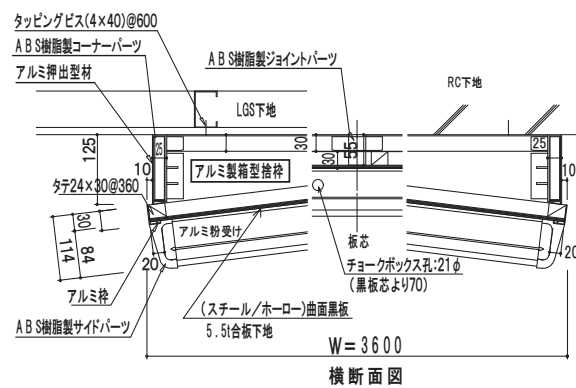

曲面・半曲面黒板

アルミ枠曲面黒板(木製捨枠)

板面が曲面になって見やすさ抜群。

窓側からの採光で文字の見えにくさを防ぎ、R側の反対側から見やすくなります。板面はスチールとホーローの2種。

照明灯やピックアップレール、又はスクリーンを取り付ける事も可能。

アルミ枠には、
木製捨枠とアルミ製捨枠
木枠には、木製捨枠

仕様

- 枠: アルミ枠、木枠、樹脂枠
- 板面: スチール鋼板・ホーロー鋼板
- 寸法: 規格サイズ以外も製作
- 無地又は暗線入
- 映写兼用タイプ有り
- 罫引き: 線・文字入可
- 別注: 照明灯・ピックアップレール・スクリーン

アルミ枠曲面黒板(木製捨枠付)

サイズ(W×H)

- 3600×1200
- 4500×1200
- 4800×1200 ※曲面・半曲面共通
- 5400×1200 ※スチール・ホーロー共通
- ※規格サイズ以外も製作致します。

アルミ枠曲面黒板(アルミ製捨枠付)