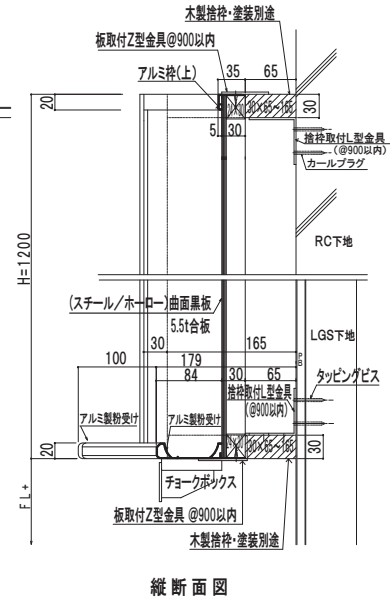

曲面・半曲面黒板

アルミ枠曲面黒板(木製捨枠)

板面が曲面になって見やすさ抜群。

窓側からの採光で文字の見えにくさを防ぎ、R側の反対側から見やすくなります。板面はスチールとホーローの2種。

照明灯やピックアップレール、又はスクリーンを取り付ける事も可能。

アルミ枠には、
木製捨枠とアルミ製捨枠
木枠には、木製捨枠

仕様

- 枠: アルミ枠、木枠、樹脂枠
- 板面: スチール鋼板・ホーロー鋼板
- 寸法: 規格サイズ以外も製作
- 無地又は暗線入
- 映写兼用タイプ有り
- 罫引き: 線・文字入可
- 別注: 照明灯・ピックアップレール・スクリーン

アルミ枠曲面黒板(木製捨枠付)

サイズ(W×H)

- 3600×1200
- 4500×1200
- 4800×1200 ※曲面・半曲面共通
- 5400×1200 ※スチール・ホーロー共通
- ※規格サイズ以外も製作致します。

アルミ枠曲面黒板(アルミ製捨枠付)