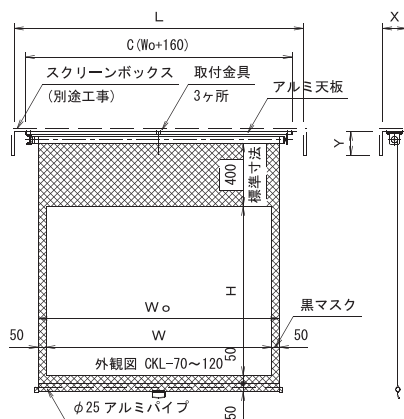

※黒色は別注

スクリーン露出型なので埋め込みボックスにお勧めなモデルです。

付属品

アルミフック棒

使いやすいカラフルなフック棒と、フック棒ホルダーを全てのスプリング巻上スクリーンに付属しています。

ホルダー

CKL 4:3フォーマット

型番	イメージサイズ W×H(mm)	外形寸法(mm)	質量(kg)	適用ボックス寸法 (mm)	取付金具 (付属)	生地		
						ナノホワイト	ハイライト	パール
CKL-70	1422×1067	114×85×1682	6.6	150×150×1800	3個	NW	HL	P
CKL-80	1626×1219	114×85×1886	7.4	150×150×2000	3個	NW	HL	P
CKL-100	2032×1524	114×85×2292	9.2	150×150×2400	3個	NW	HL	P
CKL-120	2438×1829	114×85×2698	11.5	150×150×2800	3個	NW	HL	
CKL-150	3048×2286	140×116×3281	18.8	150×150×3400	3個	NW	HL	
CKL-170	3454×2591	140×116×3687	21.4	150×150×3800	3個	NW	HL	
CKL-200	4064×3048	154×148×4364	38.6	200×200×4500	5個	NW		
CKL-250	5080×3810	159×175×5540	55.0	250×250×5600	8個	NW		

※左右下黒マスク・70~200は50mm、250は80mmです。 ※生地地の織り目・170(NW)以上にあります。 ※大きなサイズに対応したビーズ生地は別注にて対応いたします。

※取付金具・フラットバー金具になります。

CKL 16:9フォーマット

型番	イメージサイズ W×H(mm)	外形寸法(mm)	質量(kg)	適用ボックス寸法 (mm)	取付金具 (付属)	生地		
						ナノホワイト	ハイライト	パール
CKL-70HD	1549×872	114×85×1809	6.8	150×150×1900	3個	NW	HL	P
CKL-80HD	1771×996	114×85×2031	7.6	150×150×2100	3個	NW	HL	P
CKL-100HD	2214×1245	114×85×2474	9.3	150×150×2600	3個	NW	HL	P
CKL-120HD	2656×1494	114×85×2916	11.7	150×150×3000	3個	NW	HL	
CKL-150HD	3320×1868	140×116×3553	19.0	150×150×3700	3個	NW	HL	
CKL-170HD	3763×2117	154×148×4063	34.0	200×200×4200	5個	NW		
CKL-200HD	4427×2490	159×175×4827	45.1	250×250×4900	8個	NW		
CKL-250HD	5534×3113	159×175×5994	55.9	250×250×6100	8個	NW		