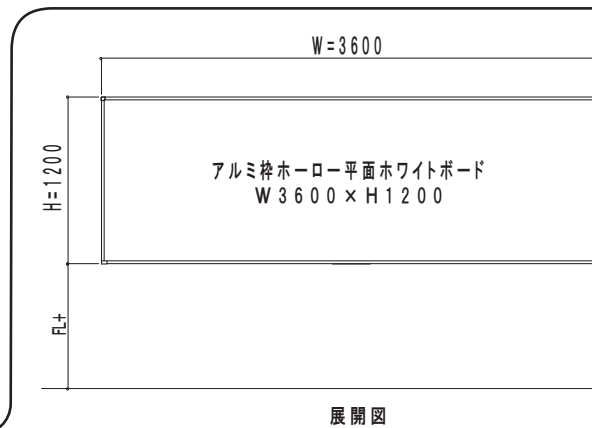

平面ホワイトボード

アルミ枠平面ホワイトボード

● サイズが豊富で多目的に使用されるスタンダードタイプ。
 ● 照明灯やピックアップレール、又はスクリーンを取り付ける事も可能。
 ● 目的に合わせ幅広くご利用頂けます。
 ● 板面は、ホーロー製のホワイトボード。

- 仕様
- 枠: アルミ枠、木枠、樹脂枠
 - 板面: ホーロー鋼板
 - 寸法: 規格サイズ以外も製作
 - 無地又は暗線入
 - 映写兼用タイプ有り
 - 罫引き: 線・文字入可
 - 別注: 照明灯・ピックアップレール・スクリーン

木枠平面ホワイトボード(ピックアップレール付)

パーティション/アルミ枠平面ホワイトボード

R壁面/アルミ枠平面ホワイトボード

木枠平面ホワイトボード(背面)

サイズ (W×H)

- 900×900
- 1200×900
- 1800×900
- 2400×900
- 2700×900
- 3600×900
- 4500×900
- 4800×900
- 5400×900
- 900×1200
- 1200×1200
- 1800×1200
- 2400×1200
- 2700×1200
- 3600×1200
- 4500×1200
- 4800×1200
- 5400×1200

※規格サイズ以外も製作致します。

教室正面

学校背面

アルミ枠ホーロー平面ホワイトボード