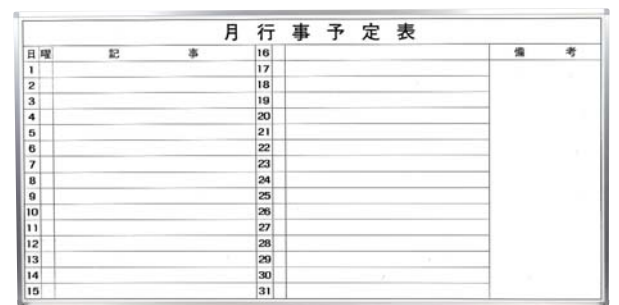

FRA-MY912

FRA-MY918