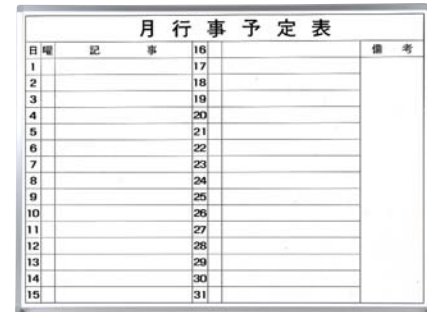

薄型スチールホワイトボード エフラ

● 板面がスチールのホワイトボード。
超軽量で取付簡単な薄型の壁掛け用ホワイトボード。
月予定表の罫線引きも対応。
別注でサイズ変更や表面材の変更も可能。

仕様：スチールホワイト無地

品番	板面サイズ(W×H×D)	質量
FRA-456	600×450×15	1.3 kg
FRA-609	900×600×15	2.4 kg
FRA-912	1200×900×15	4.4 kg
FRA-918	1800×900×15	6.5 kg

別注対応：原稿入れ・サイズ変更（最大 900×1800 まで）・粉受け無し・タテ型表面材の変更（マーカーブラックなどへ）

タテ書 月予定表

ヨコ書 月予定表

FRA-MY609