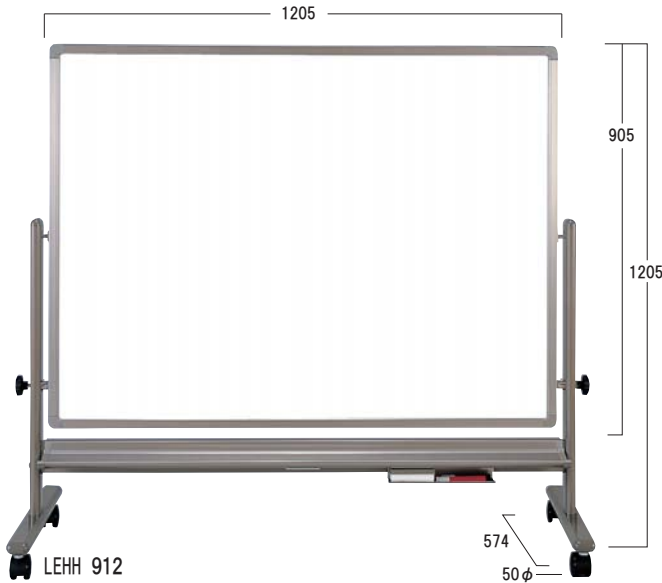

移動式／キャスター付

ロータイプ回転ボード 黒板 / ホワイトボード

マルチ枠ロータイプ回転ボード

保育園・幼稚園に適した両用ボード。

楕円パイプと先端キャップの使用により、けがを防止し、衣服をいためることはありません。またキャスターはウレタン巻きの双輪でスムーズに移動、ストッパーにより固定も万全です。

仕様：ホーローホワイト無地・スチールグリーン無地

ワンプッシュストッパー スライドペン皿

■ マルチ枠園児用両用ボード（ボード・スタンド共）

品番	板面サイズ(W×H)	仕様	質量
LEHH 912	1205×905	両面 ホーローホワイト	28.5 kg
LEHS 912	1205×905	両面 ホーローホワイト 両面 スチールグリーン	28.5 kg

別注対応：原稿入れ・サイズ変更・暗線入
表面材の変更（スチールグリーンなどへ）

ロータイプ両面移動ボード

保育園・幼稚園に適した
両用移動ボード。

仕様：ホーローホワイト無地・スチールグリーン無地

スタンドジョイント部 ネジ式ストッパー プラスチックコーナー

■ 園児用両面回転ボード（ボード・スタンド共）

品番	板面サイズ(W×H)	仕様	質量
EHH 912	1200×900	両面 ホーローホワイト	22.5 kg
EHS 912	1200×900	両面 ホーローホワイト 両面 スチールグリーン	22.5 kg
EHH 918	1800×900	両面 ホーローホワイト	29.2 kg

別注対応：原稿入れ・サイズ変更・暗線入
表面材の変更（スチールグリーンなどへ）