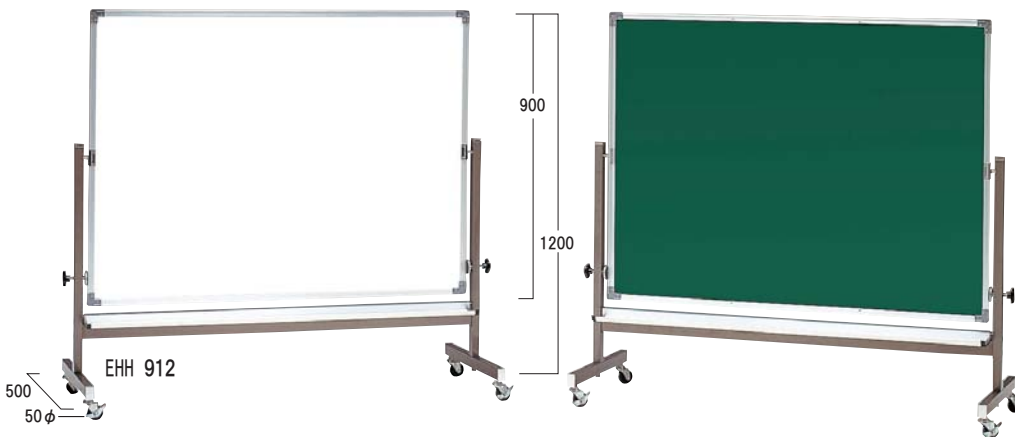

移動式／キャスター付

ロータイプ回転ボード 黒板 / ホワイトボード

マルチ枠ロータイプ回転ボード

保育園・幼稚園に適した両用ボード。

楕円パイプと先端キャップの使用により、けがを防止し、衣服をいためることはありません。またキャスターはウレタン巻きの双輪でスムーズに移動、ストッパーにより固定も万全です。

仕様：ホーローホワイト無地・スチールグリーン無地

ワンプッシュストッパー スライドペン皿

■ マルチ枠園児用両用ボード（ボード・スタンド共）

品番	板面サイズ(W×H)	仕様	質量
LEHH 912	1205×905	両面 ホーローホワイト	28.5 kg
LEHS 912	1205×905	両面 ホーローホワイト 両面 スチールグリーン	28.5 kg

別注対応：原稿入れ・サイズ変更・暗線入
表面材の変更（スチールグリーンなどへ）

ロータイプ両面移動ボード

保育園・幼稚園に適した
両用移動ボード。

仕様：ホーローホワイト無地・スチールグリーン無地

スタンドジョイント部 ネジ式ストッパー プラスチックコーナー

■ 園児用両面回転ボード（ボード・スタンド共）

品番	板面サイズ(W×H)	仕様	質量
EHH 912	1200×900	両面 ホーローホワイト	22.5 kg
EHS 912	1200×900	両面 ホーローホワイト 両面 スチールグリーン	22.5 kg
EHH 918	1800×900	両面 ホーローホワイト	29.2 kg

別注対応：原稿入れ・サイズ変更・暗線入
表面材の変更（スチールグリーンなどへ）