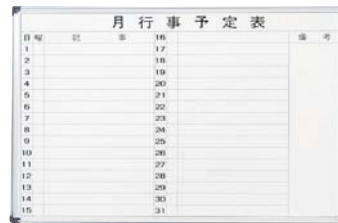

別注対応：原稿入れ・サイズ変更・粉受け無し・暗線入

タテ書 月予定表

HM456

HM609

HM912

HM918

ヨコ書 月予定表

HMY456