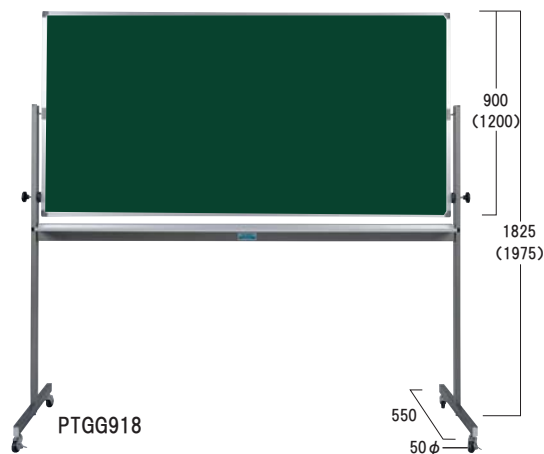

# 移動式/キャスター付 デラックス回転ボード 黒板/ホワイトボード

黒板・ホワイトボード

chalk & white board

PTHH918

機能が充実したキャスター付きの移動式ボード。  
片面使用とボードが回転することで両面使用も出来ます。  
罫線引き・文字入り・サイズ変更や表面材の変更も別注  
で対応。

仕様：ホーローグリーン無地・ホーローホワイト無地  
スチールグリーン無地・スチールホワイト無地

別注対応：原稿入れ（原稿有効寸法は縦横共ともマイナス50mmしてください）  
サイズ変更  
表面材の変更（マーカーグリーンなどへ）  
掲示板仕様（貼付掲示板に）  
暗線入りに

PTGG918

スタンド部ジョイント

ネジ式ストッパー

プラスチックコーナー

## デラックス回転ボード/ホーローホワイト（ボード・スタンド共）

品番	板面サイズ(W×H)	仕様	質量
PTH 912	1200×900	片面(ホーローホワイト/カラー鉄板)	21.7 kg
PTHH 912	1200×900	両面(ホーローホワイト/ホーローホワイト)	22.8kg
PTH 918	1800×900	片面(ホーローホワイト/カラー鉄板)	29.5 kg
PTHH 918	1800×900	両面(ホーローホワイト/ホーローホワイト)	30.5 kg
PTHHM918	1800×900	両面(ホーローホワイト月予定タテ書/ホーローホワイト)	30.5 kg
PTH 1218	1800×1200	片面(ホーローホワイト/カラー鉄板)	35.5 kg
PTHH1218	1800×1200	両面(ホーローホワイト/ホーローホワイト)	36.5 kg

## デラックス回転ボード/スチールホワイト（ボード・スタンド共）

品番	板面サイズ(W×H)	仕様	質量
PTW 912	1200×900	片面(スチールホワイト/カラー鉄板)	21.7 kg
PTWW 912	1200×900	両面(スチールホワイト/スチールホワイト)	22.8kg
PTW 918	1800×900	片面(スチールホワイト/カラー鉄板)	29.5 kg
PTWW 918	1800×900	両面(スチールホワイト/スチールホワイト)	30.5 kg